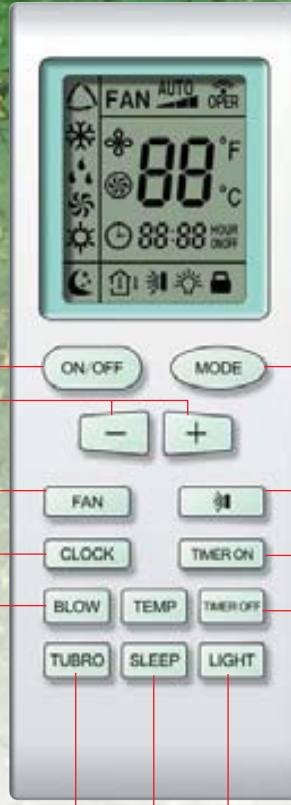

Kullanımı Kolay Uzaktan Kumanda

ON/OFF

Klimayı açıp kapatmak için kullanılır.

Sıcaklık Ayar Tuşları

İstlenen ortam sıcaklığını ayarlamak için kullanılır.

FAN

FAN hızını aşağıdaki sıra ile ayarlamak için kullanılır:

CLOCK

Uzaktan kumanda ekranında saati görüntülemek için kullanılır.

BLOW

COOL (SOĞUTMA) ve DRY (NEM ALMA) modlarında kullanılır.

Cihaz "Blow" tuşuna basıldıktan sonra kumandadan kapatılırsa, iç ünite fanı 3 dakika çok düşük hızda çalışır ve bataryayı kurutur.

TURBO

COOL (SOĞUTMA) ve HEAT (ISITMA) modlarında kullanılır. AUTO, DRY, FAN modlarında, TURBO fonksiyonu kullanılamaz.