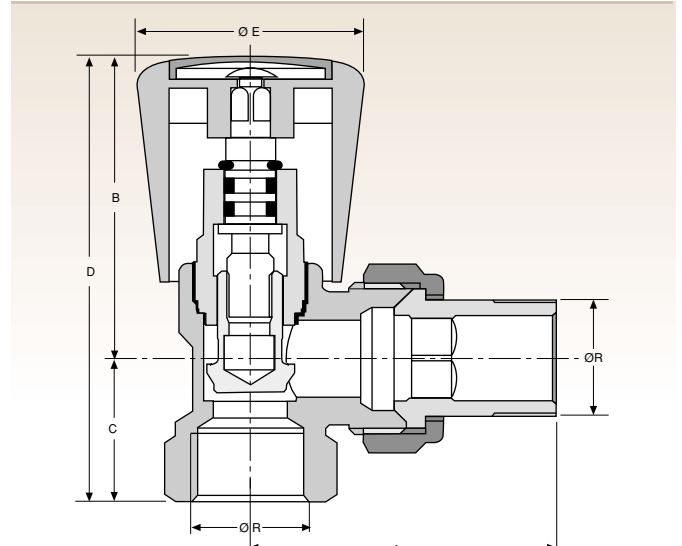

Düz Radyatör Vanası

Boyutlar (mm)

ØR	A	B	C	D	ØE
1/2"	58	26	52	78	40

- Çalışma sıcaklığı: Max. 120°C.
- Açma/kapama volanı: Malzeme beyaz, ABS plastik.
- Elektronik test ünitesinde %100 sızdırmazlık kontrolü.

Köşe Radyatör Vanası

Boyutlar (mm)

ØR	A	B	C	D	ØE
1/2"	54	53	25	78	40

Dönüş Radyatör Vanaları

- Gövde pirinç sıcak dövme.
- Yüzeyler kumlamalı ve nikel kaplı.
- EPDM O-ring, fiber conta ve sıvı conta ile tam sızdırmaz.

- Çalışma basıncı: Max. 10 bar.
- Çalışma sıcaklığı: Max. 120°C.
- Elektronik test ünitesinde %100 sızdırmazlık kontrolü.

Düz Radyatör Vanası

Boyutlar (mm)

ØR	A	B	C	D	ØE
1/2"	51	26	77	28,5	24

Köşe Radyatör Vanası