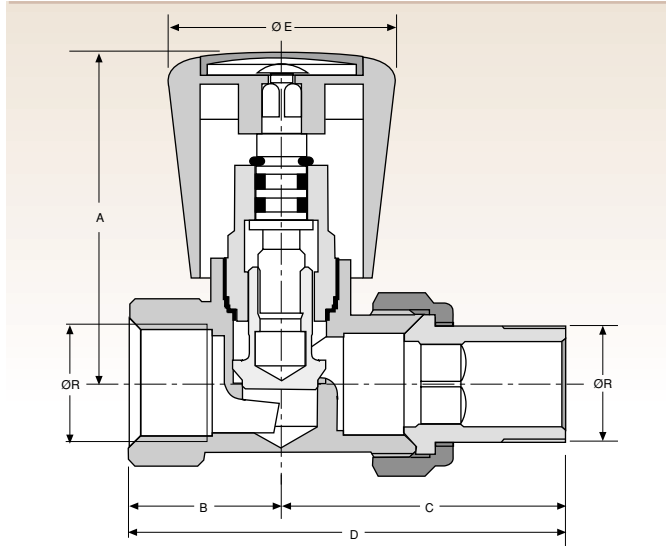

Radyatör Vanaları

Düz ve köşe tipi
Gidiş ve dönüş vanaları

ALARKO Radyatör Vanaları

Gidiş Radyatör Vanaları

- Gövde pirinç sıcak dövme.
- Yüzeyler kumlamalı ve nikel kaplı.
- İki EPDM O-ring, fiber conta ve sıvı conta ile tam sızdırmaz.
- Çalışma basıncı: Max. 10 bar.

Düz Radyatör Vanası

Boyutlar (mm)

ØR	A	B	C	D	ØE
1/2"	58	26	52	78	40

- Çalışma sıcaklığı: Max. 120°C.
- Açma/kapama volanı: Malzeme beyaz, ABS plastik.
- Elektronik test ünitesinde %100 sızdırmazlık kontrolü.

Köşe Radyatör Vanası

Boyutlar (mm)

ØR	A	B	C	D	ØE
1/2"	54	53	25	78	40

Dönüş Radyatör Vanaları

- Gövde pirinç sıcak dövme.
- Yüzeyler kumlamalı ve nikel kaplı.
- EPDM O-ring, fiber conta ve sıvı conta ile tam sızdırmaz.

- Çalışma basıncı: Max. 10 bar.
- Çalışma sıcaklığı: Max. 120°C.
- Elektronik test ünitesinde %100 sızdırmazlık kontrolü.

Düz Radyatör Vanası

Boyutlar (mm)

ØR	A	B	C	D	ØE
1/2"	51	26	77	28,5	24

Köşe Radyatör Vanası