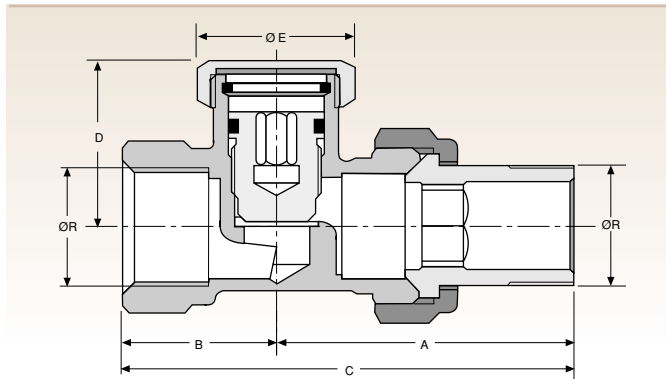

Köşe Radyatör Vanası

Boyutlar (mm)

ØR	A	B	C	D	ØE
1/2"	54	53	25	78	40

Dönüş Radyatör Vanaları

- Gövde pirinç sıcak dövme.
- Yüzeyler kumlamalı ve nikel kaplı.
- EPDM O-ring, fiber conta ve sıvı conta ile tam sızdırmaz.

- Çalışma basıncı: Max. 10 bar.
- Çalışma sıcaklığı: Max. 120°C.
- Elektronik test ünitesinde %100 sızdırmazlık kontrolü.

Düz Radyatör Vanası

Boyutlar (mm)

ØR	A	B	C	D	ØE
1/2"	51	26	77	28,5	24

Köşe Radyatör Vanası

Boyutlar (mm)

ØR	A	B	C	D	ØE
1/2"	57	21,5	25	46,5	24

Not: Teknolojik gelişmeler nedeniyle değişiklik hakkı saklıdır.

ALARKO

**ALARKO CARRIER
SANAYİ VE TİCARET A.Ş.**

İSTANBUL : GOSB-Gebze Organize Sanayi Bölgesi Ş.Bilgisu Cad. 41480 Gebze-KOCAELİ