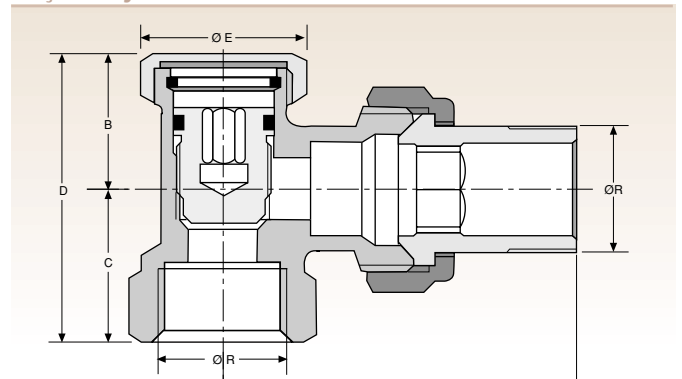

- Çalışma basıncı: Max. 10 bar.
- Çalışma sıcaklığı: Max. 120°C.
- Elektronik test ünitesinde %100 sızdırmazlık kontrolü.

Düz Radyatör Vanası

Boyutlar (mm)

ØR	A	B	C	D	ØE
1/2"	51	26	77	28,5	24

Köşe Radyatör Vanası

Boyutlar (mm)

ØR	A	B	C	D	ØE
1/2"	57	21,5	25	46,5	24

Not: Teknolojik gelişmeler nedeniyle değişiklik hakkı saklıdır.

ALARKO

**ALARKO CARRIER
SANAYİ VE TİCARET A.Ş.**

İSTANBUL : GOSB-Gebze Organize Sanayi Bölgesi Ş.Bilgisu Cad. 41480 Gebze-KOCAELİ