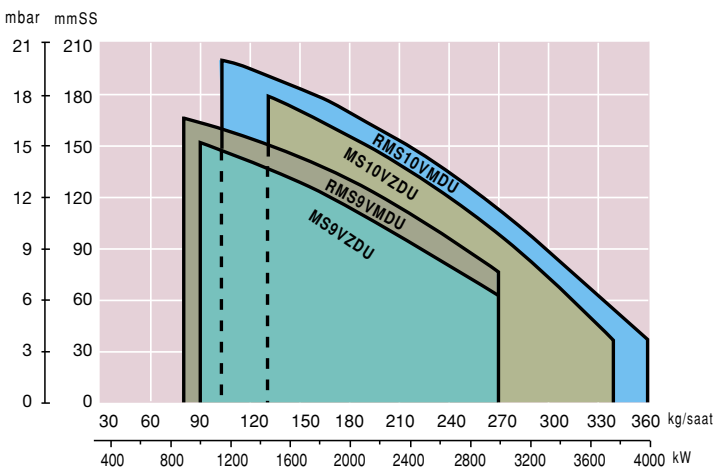

L Serisi Brülörler Teknik Özellikleri

TİP		L9 VZDU	L10 VZDU
Kapasite	min. kg/saat	90	130
	maks. kg/saat	270	340
Isıl Güç	min. kW	1067	1542
	maks. kW	3202	4033
	min. kcal/saat	918.000	1.326.000
	maks. kcal/saat	2.754.000	3.468.000
Motor	W	7500	11000
Net Ağırlık	kg	125	127
Ambalaj Boyutları	mm	1400x1100x900	1400x1100x900
Elektrik Beslemesi		3~220/380 V, 50 Hz	
Yakıt		Max. Viskozite 15 cSt. (50°C)	

Motorin Alt ısııl değeri: 10.200 kCal/kg.

Kapasite-Basınç Eğrileri

MS, RMS Serisi Brülörler Teknik Özellikleri

TİP		MS9 VZDU	RMS9 VMDU	MS10 VZDU	RMS10 VMDU
Kapasite	min. kg/saat	90	80	130	100
	maks. kg/saat	270	270	340	360
Isıl Güç	min. kW	1015	902.3	1465	1128
	maks. kW	3050	3050	3835	4060
	min. kcal/saat	873.000	776.000	1.260.000	970.000
	maks. kcal/saat	2.625.000	2.625.000	3.300.000	3.500.000
Motor	W	7500	7500	11000	11000
Net Ağırlık	kg	144	175	172	180
Ambalaj Boyutları	mm	1400x1100x900	1400x1200x1100	1400x1100x900	1400x1200x1100
Elektrik Beslemesi		3~220/380 V, 50 Hz			
Yakıt		Maks. viskozite 450 cSt (50°)			

Fuel oil alt ısııl değeri: 9.700 kCal/kg.

Kapasite-Basınç Eğrileri

Yüksek Verim - Düşük Yakıt Sarfiyatı

Yanma havası temininde ve yakıt-hava karışımında uygulanan yeni teknolojilerle ve yüksek yanma verimi ile düşük yakıt sarfiyatı.