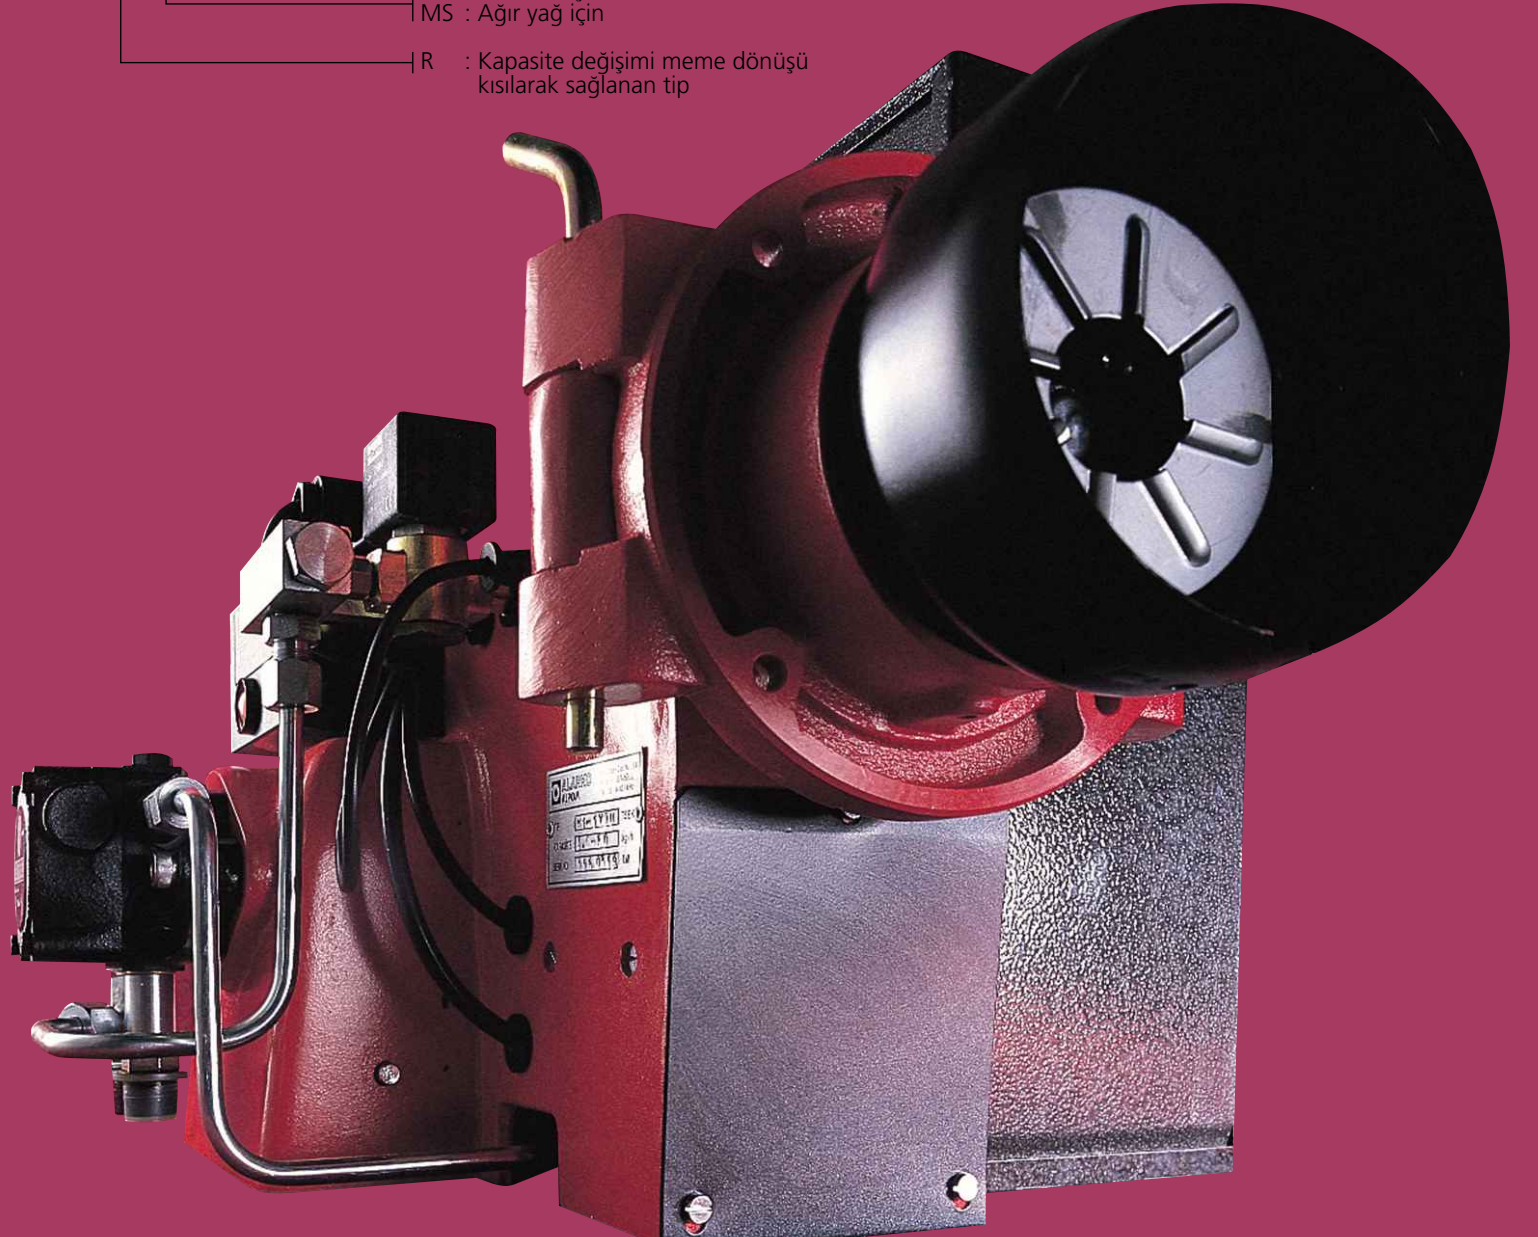

Hafif, Orta Ağır ve Ağır Yağlar İçin
Sıvı Yakıtlı Brülörler

L, MS, RMS Serileri 1.015 - 4.060 kW

Yılların Deneyiminin Eseri

Alarko Carrier'ın üretim tesislerinde tasarlanan ve üretilen brülörler, yılların deneyiminin eseridir. Alarko Carrier üretim tesisleri, Türkiye'nin önde gelen sanayi kuruluşları arasında yer alıyor. Alarko Carrier'ın üretim tesisleri, Türk Standartları Enstitüsü'nün (TSE) ve BSI ISO 9001, 14001, 18001 Kalite Uygunluk Belgeleri'ne sahiptir.

Alarko L, MS ve RMS Serileri sıvı yakıtlı brülörleri dünyanın en kaliteli komponent üreticilerinden sağlanan ekipmanları ile sorunsuz, güvenli, tam otomatik bir çalışma sağlar.

Sipariş Notasyonu

R	MS	9	V	M	D	U	
							U : Yüksek basınçlı (2800 d/d)
					D		D : Trifaze motorlu
					E		E : İsteğe göre monofaze motorlu
				Z			Z : 2 solenoid valfli, iki kademeli ve servomotor kumandalı hava klapeli
				M			M : Modulating (Kademesiz ayarlı)
			V				V : Ön süpürme için solenoid valfi
		1-1...10					1-1...10 : Konstrüksiyon büyüklüğü
	L						L : Motorin için
	MS						MS : Ağır yağ için
R							R : Kapasite değişimi meme dönüşü kısılarak sağlanan tip

L Serisi Brülörler Teknik Özellikleri

TİP		L9 VZDU	L10 VZDU
Kapasite	min. kg/saat	90	130
	maks. kg/saat	270	340
Isıl Güç	min. kW	1067	1542
	maks. kW	3202	4033
	min. kcal/saat	918.000	1.326.000
	maks. kcal/saat	2.754.000	3.468.000
Motor	W	7500	11000
Net Ağırlık	kg	125	127
Ambalaj Boyutları	mm	1400x1100x900	1400x1100x900
Elektrik Beslemesi		3~220/380 V, 50 Hz	
Yakıt		Max. Viskozite 15 cSt. (50°C)	

Geniş Model Aralığı, Tam Seri

90-360 kg/saat kapasite aralığında, çift kademeli veya ısı gereksinimine göre kademesiz (modülasyonlu) toplam 6 model. Geniş kapasite aralığı ile, konutlarda, küçük-orta-büyük ticaret ve sanayi kuruluşlarında sıcak sulu kazanlarda ısıtma ve kullanım sıcak suyu için en uygun ve ekonomik seçimin yapılmasına olanak sağlar.