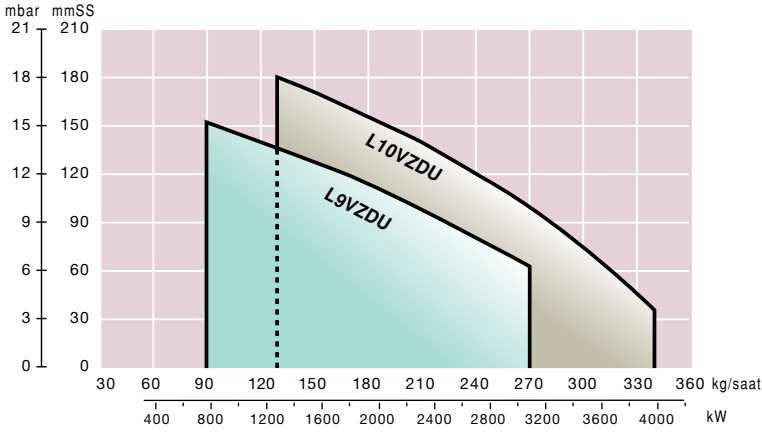

Alarko L, MS ve RMS Serileri sıvı yakıtlı brülörleri dünyanın en kaliteli komponent üreticilerinden sağlanan ekipmanları ile sorunsuz, güvenli, tam otomatik bir çalışma sağlar.

Sipariş Notasyonu

R	MS	9	V	M	D	U	
							U : Yüksek basınçlı (2800 d/d)
					D		D : Trifaze motorlu
					E		E : İsteğe göre monofaze motorlu
				Z			Z : 2 solenoid valfli, iki kademeli ve servomotor kumandalı hava klapeli
				M			M : Modulating (Kademesiz ayarlı)
			V				V : Ön süpürme için solenoid valfi
		1-1...10					1-1...10 : Konstrüksiyon büyüklüğü
	L						L : Motorin için
	MS						MS : Ağır yağ için
R							R : Kapasite değişimi meme dönüşü kısılarak sağlanan tip

L Serisi Brülörler Teknik Özellikleri

TİP		L9 VZDU	L10 VZDU
Kapasite	min. kg/saat	90	130
	maks. kg/saat	270	340
Isıl Güç	min. kW	1067	1542
	maks. kW	3202	4033
	min. kcal/saat	918.000	1.326.000
	maks. kcal/saat	2.754.000	3.468.000
Motor	W	7500	11000
Net Ağırlık	kg	125	127
Ambalaj Boyutları	mm	1400x1100x900	1400x1100x900
Elektrik Beslemesi		3~220/380 V, 50 Hz	
Yakıt		Max. Viskozite 15 cSt. (50°C)	

Motorin Alt ısııl değeri: 10.200 kCal/kg.

Kapasite-Basınç Eğrileri

MS, RMS Serisi Brülörler Teknik Özellikleri

TİP		MS9 VZDU	RMS9 VMDU	MS10 VZDU	RMS10 VMDU
Kapasite	min. kg/saat	90	80	130	100
	maks. kg/saat	270	270	340	360
Isıl Güç	min. kW	1015	902.3	1465	1128
	maks. kW	3050	3050	3835	4060
	min. kcal/saat	873.000	776.000	1.260.000	970.000
	maks. kcal/saat	2.625.000	2.625.000	3.300.000	3.500.000
Motor	W	7500	7500	11000	11000
Net Ağırlık	kg	144	175	172	180
Ambalaj Boyutları	mm	1400x1100x900	1400x1200x1100	1400x1100x900	1400x1200x1100
Elektrik Beslemesi		3~220/380 V, 50 Hz			
Yakıt		Maks. viskozite 450 cSt (50°)			